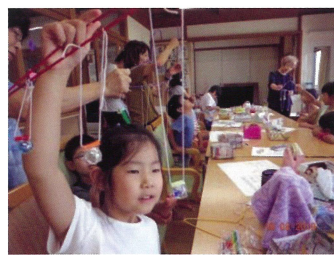

催し物ご案内 《日・祝日は休み/9:30~15:30までオープン》

☆**ティールームギャラリー**
中美会 日々精進 10/28(月)~11/22(金)
CFクラブ 冬期写真展 11/25(月)~12/20(金)
鈴木良子さん生け花パネル展示 令和2年 1/7(火)~1/31(金)
パッチワーク展 2/3(月)~2/28(金)

☆**ミニコンサート 懐かしの音の広場**
11月13日(水) 14:30~15:15 街かどサロンきらり 参加費300円
出演 ばすてる・はーと

☆**地域カフェ / 毎月第2水曜日 13:30~15:30** 参加費500円
(催し// 11月 13日(水) ミニコンサート参加
12月 11日(水) お正月飾り作り
令和2年 1月 8日(水) 笑いヨガ

問い合わせ先; NPO法人あかり TEL; 35-4189

パワー全開！楽しさ満載の夏

理科教室・ねんどであそぼ・スイーツ教室を行いました

理科教室

僕は毎年、理科教室に参加していますが、今回の理科教室もいつもどおりとても楽しくおもしろい教室でした。

今回は『揺れ』に関してやりました。

まず、ハンガーの『揺れ』に応じておもりが揺れる実験でした。一つのおもりに一つの『揺れ』が対応して動くものです。参加していた他の子供たちは先生の実験を見て「えっ、なんで？」「なんで一つだけ動くの？」というような顔をしていました。正直僕もなぜそうなるのか分かりませんでした。

次に共振についての実験をしました。二つ並んだおもりの一方だけを動かすともう一方のおもりも動き出し、やがては最初に動いていたおもりが止まってしまうという実験でした。これもまた不思議でした。これは知っていましたがおもしろかったです。

この教室は子供たちの未来を『揺れ』動かすのかもしれない。

中学3年生 中田蒼大

ねんどであそぼ

今年の「ねんどであそぼ」は、毎年羨ましそうにしている大人もどうぞ！
楽しそうに作り、夏の終わるころに焼き上がった作品は、夏休みの自由研究になったのかな？

スイーツ教室

8月28日、ベイクドチーズケーキを作りました。夏休み中で親子で参加する人が多く、作ったケーキはお持ち帰りして、ご家族で楽しんでもらい、事前に作っておいたチーズケーキでみんなでお茶会をして楽しい時間を過ごしました。